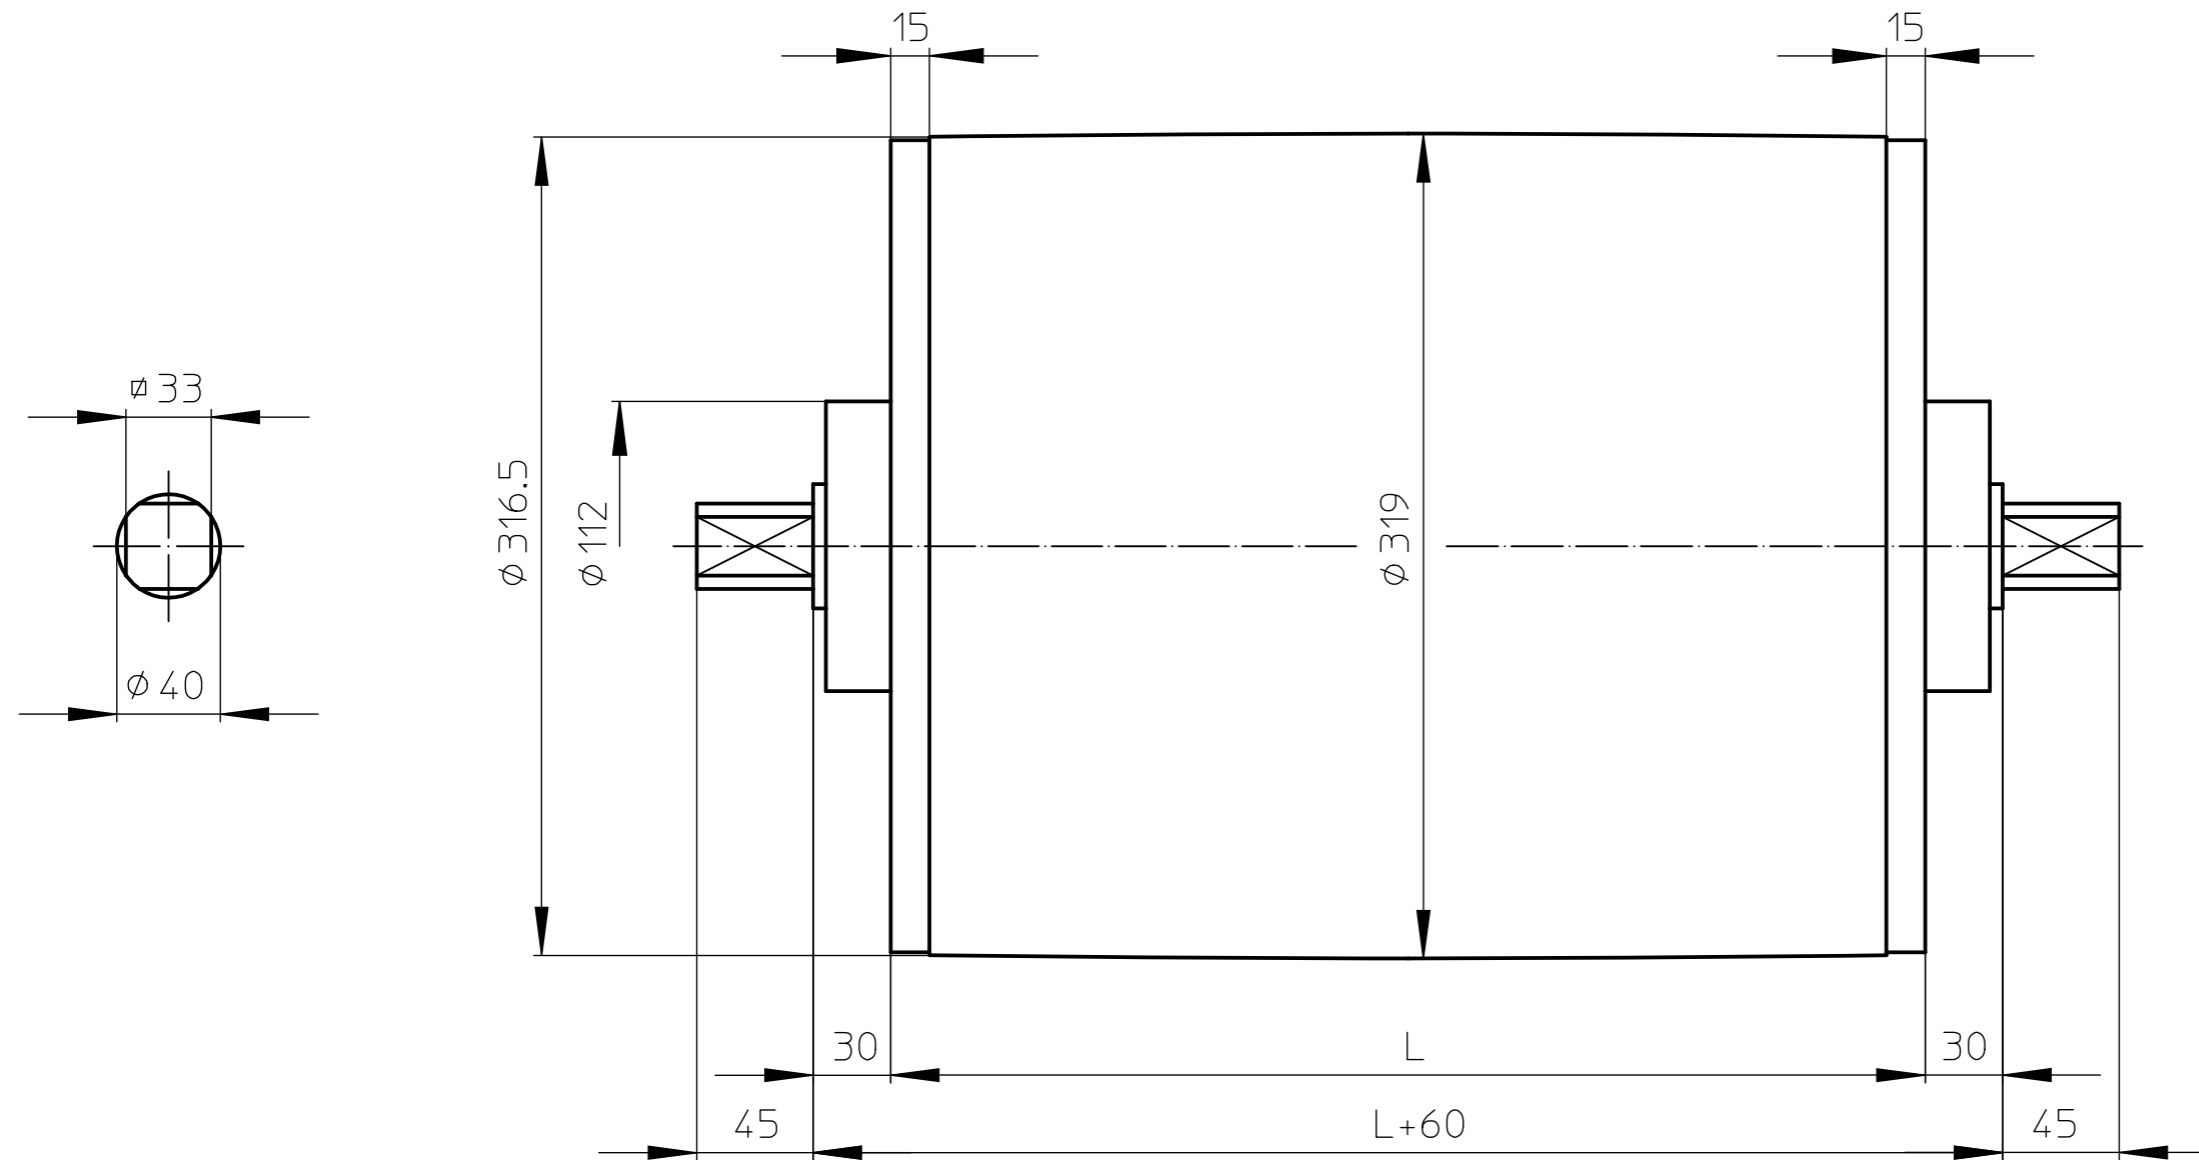

MS_TM315B40_KKGG

10-12-2012

VAN DER GRAAF B.V.

VOLLENHOVE-HOLLAND

Telephone :+31(0)527-241441
Telefax :+31(0)527-241488

KT315A40

mild steel Taildrum

MS_KT315A40