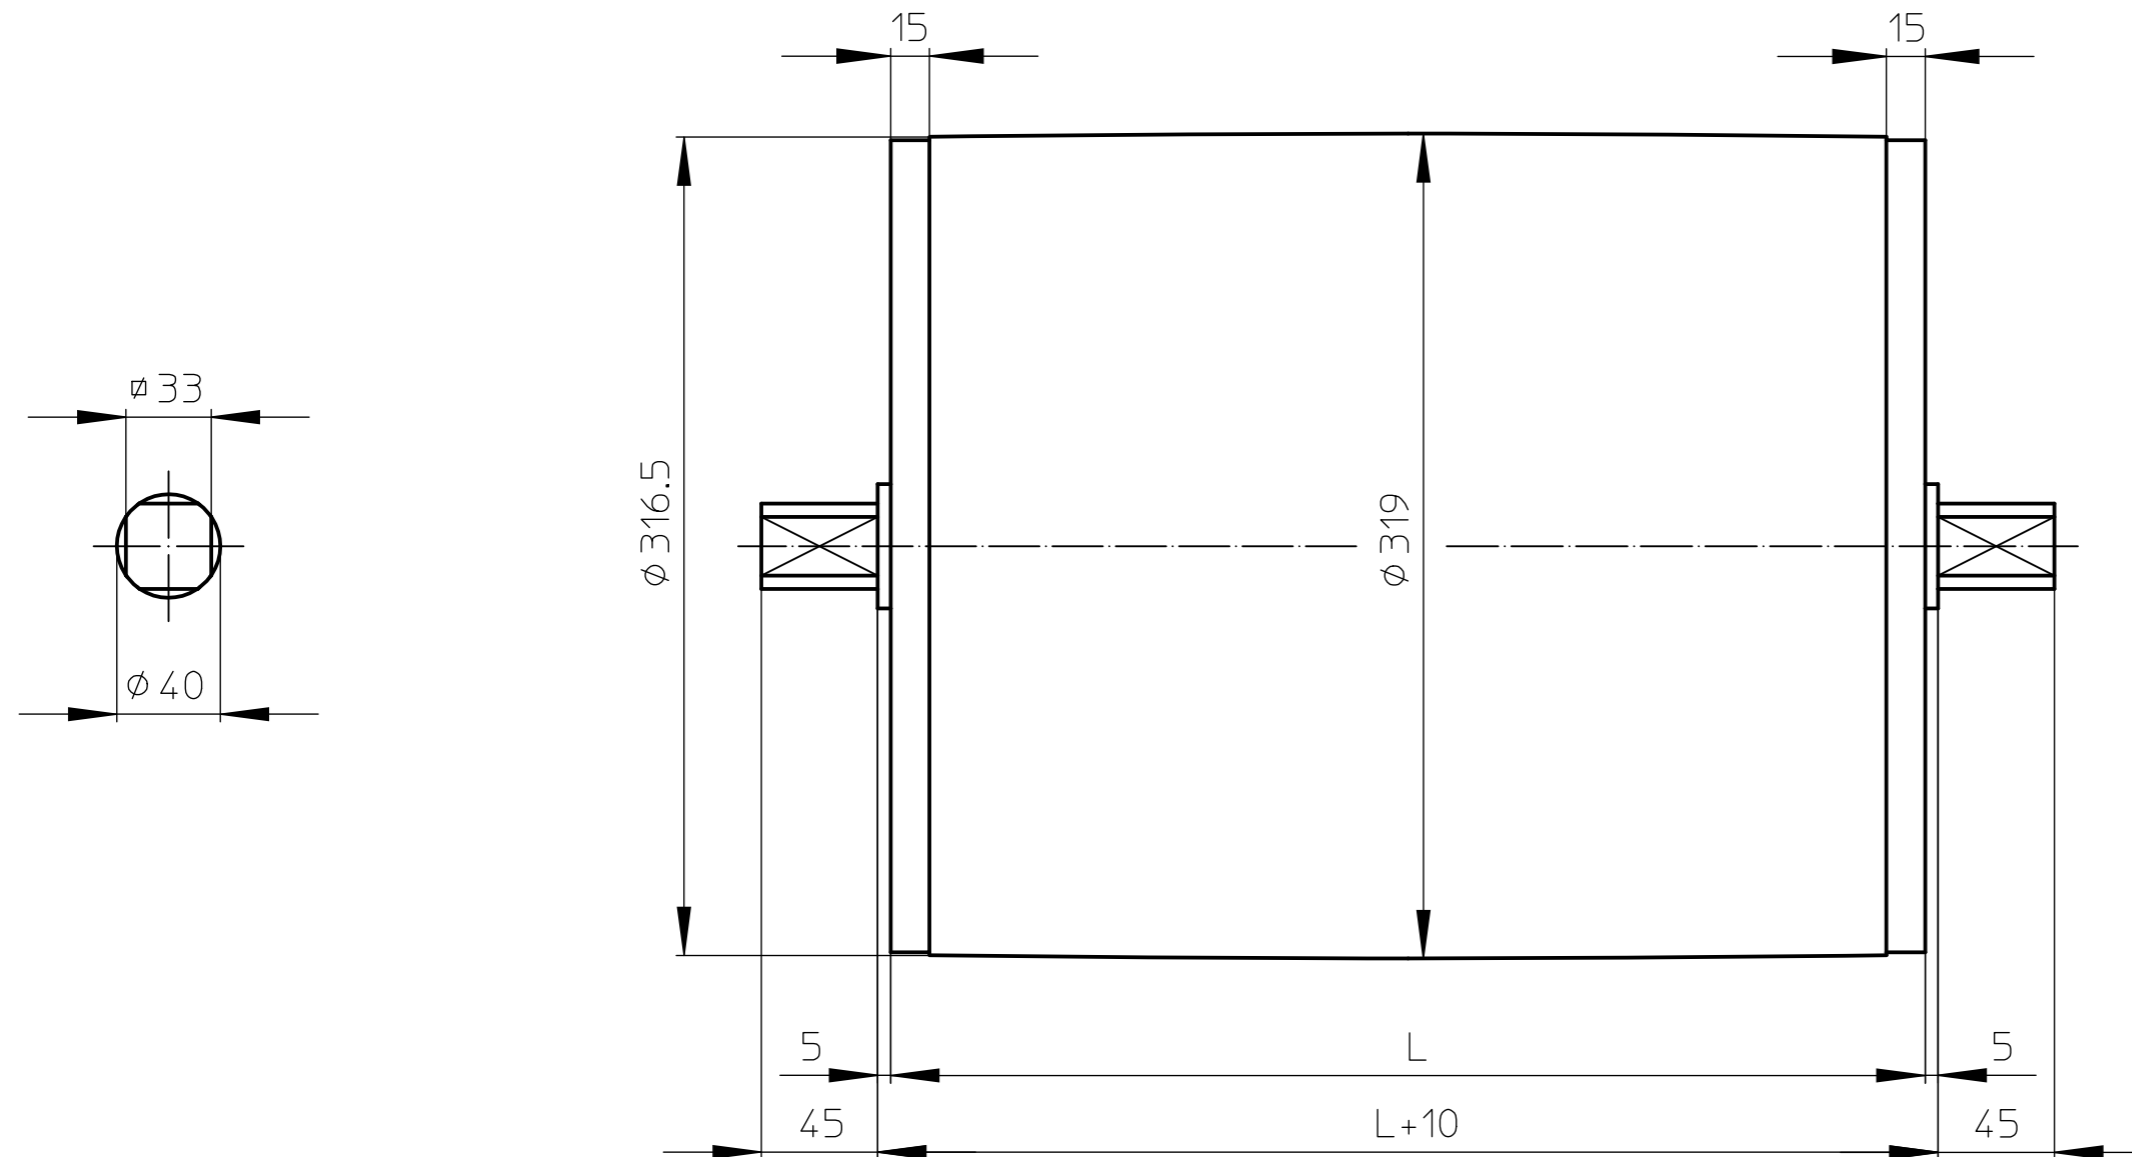

10-12-2012

VAN DER GRAAF B.V.

VOLLENHOVE-HOLLAND

Telephone :+31(0)527-241441
Telefax :+31(0)527-241488

KT315B40

mild steel Taildrum

MS_KT315B40

10-12-2012