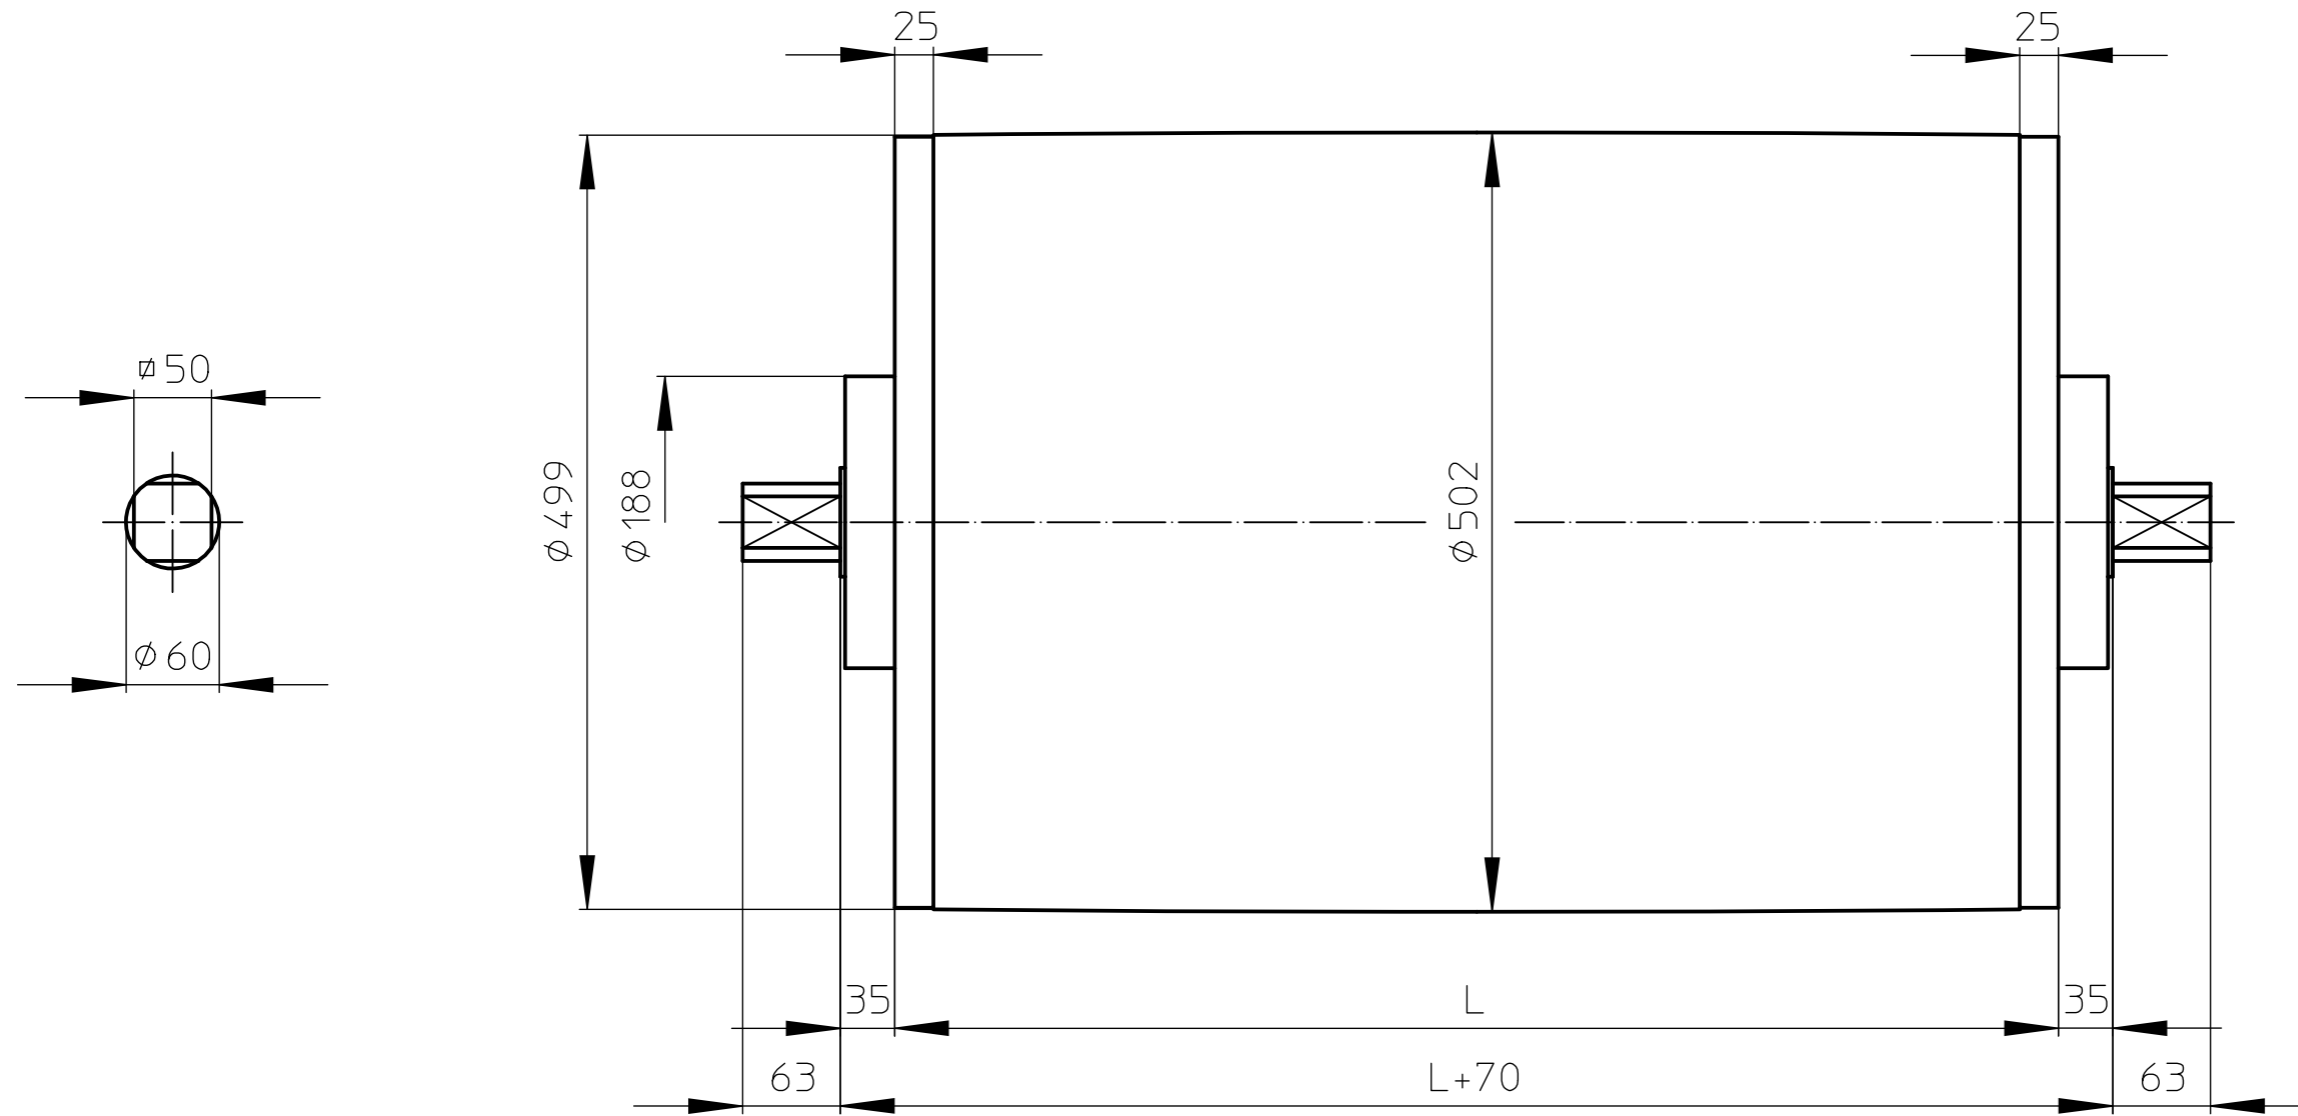

KT500A60
mild steel Taildrum

MS_KT500A60

25-06-2012

VAN DER GRAAF B.V.

VOLLENHOVE-HOLLAND

Telephone :+31(0)527-241441
Telefax :+31(0)527-241488