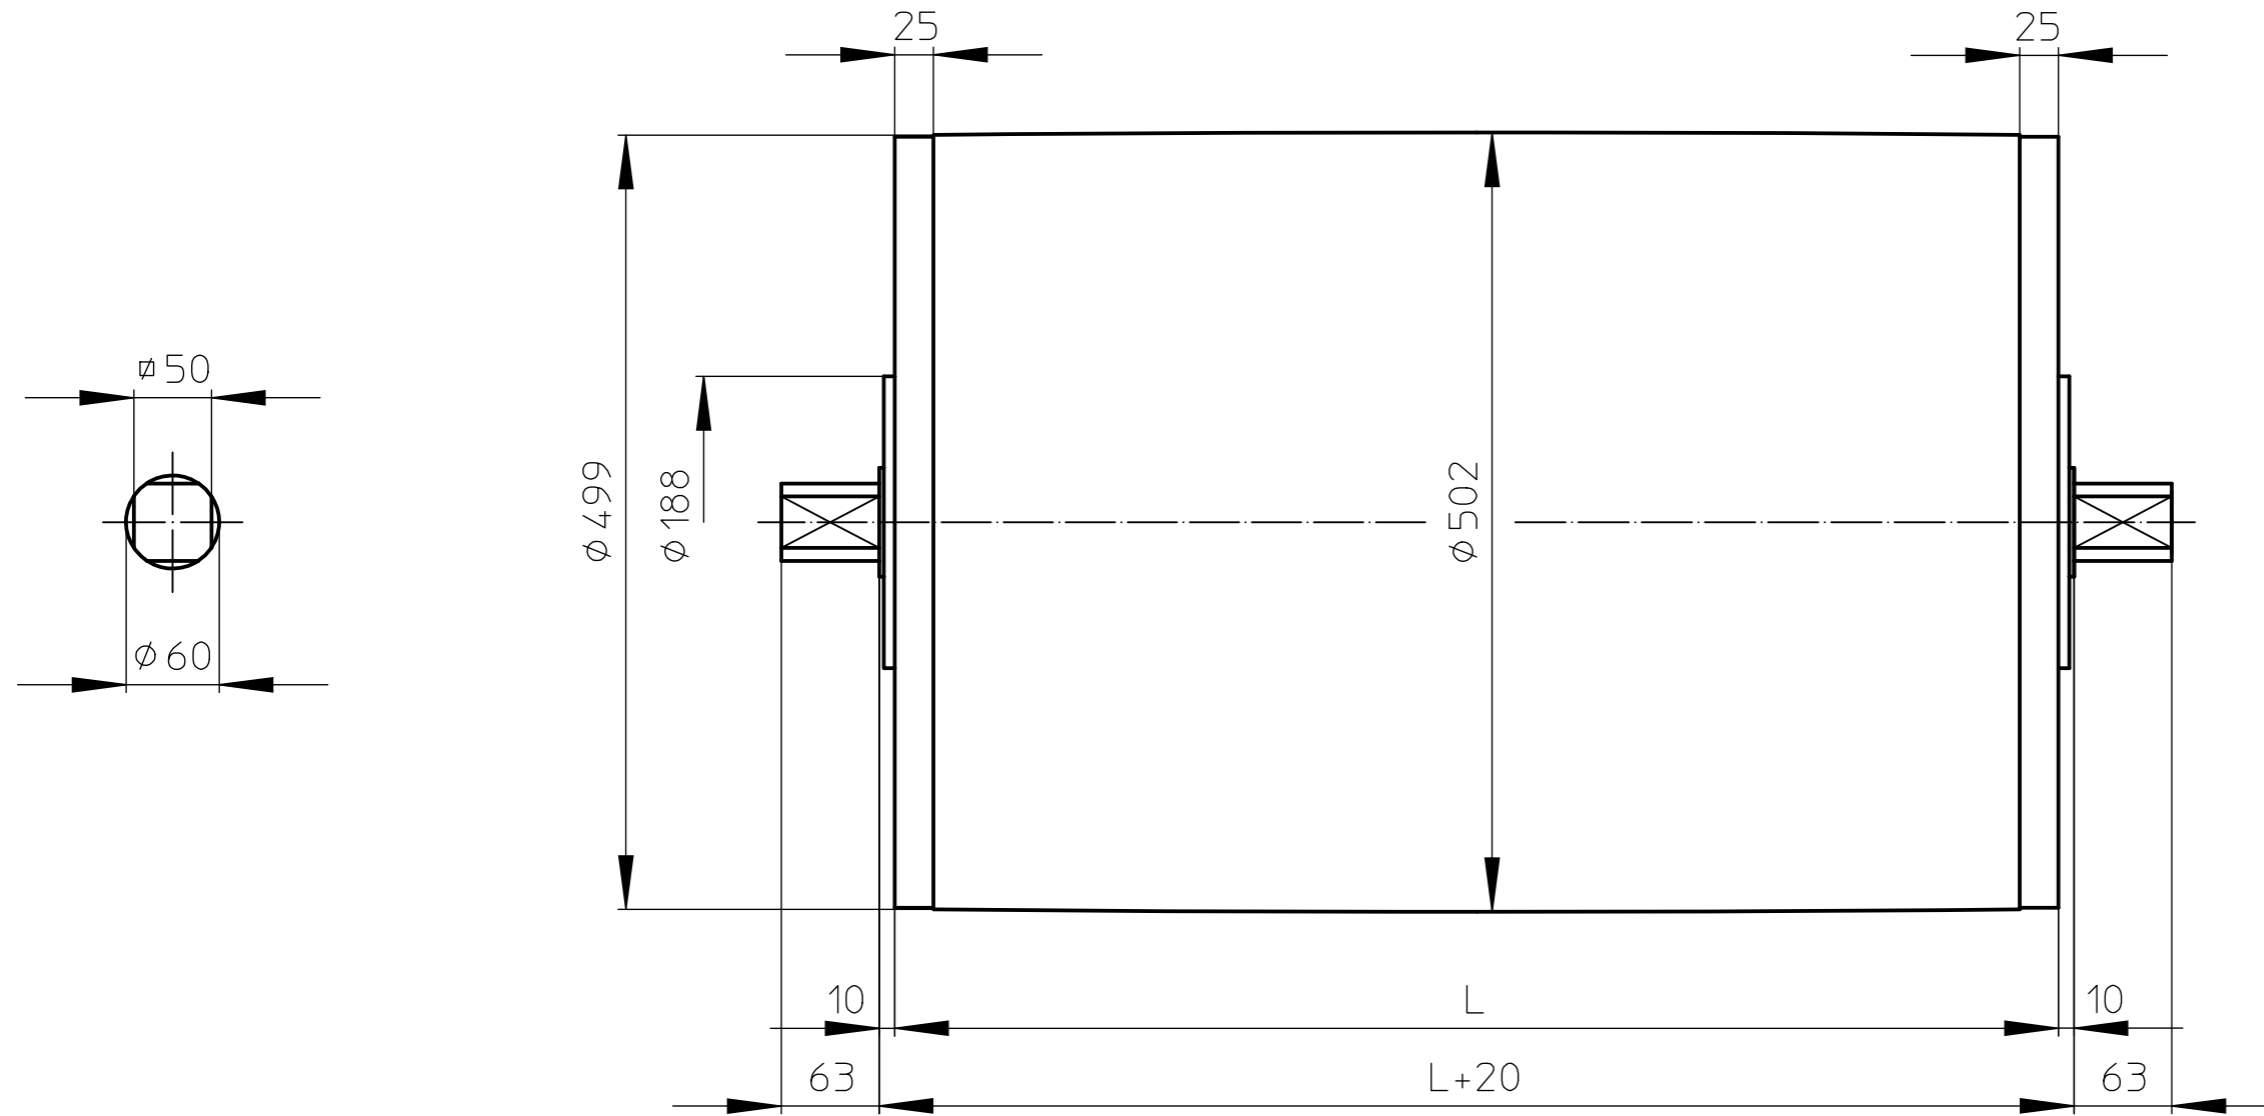

25-06-2012

VAN DER GRAAF B.V.

VOLLENHOVE-HOLLAND

Telephone :+31(0)527-241441
Telefax :+31(0)527-241488

KT500B60

mild steel Taildrum

MS_KT500B60

22-07-2013